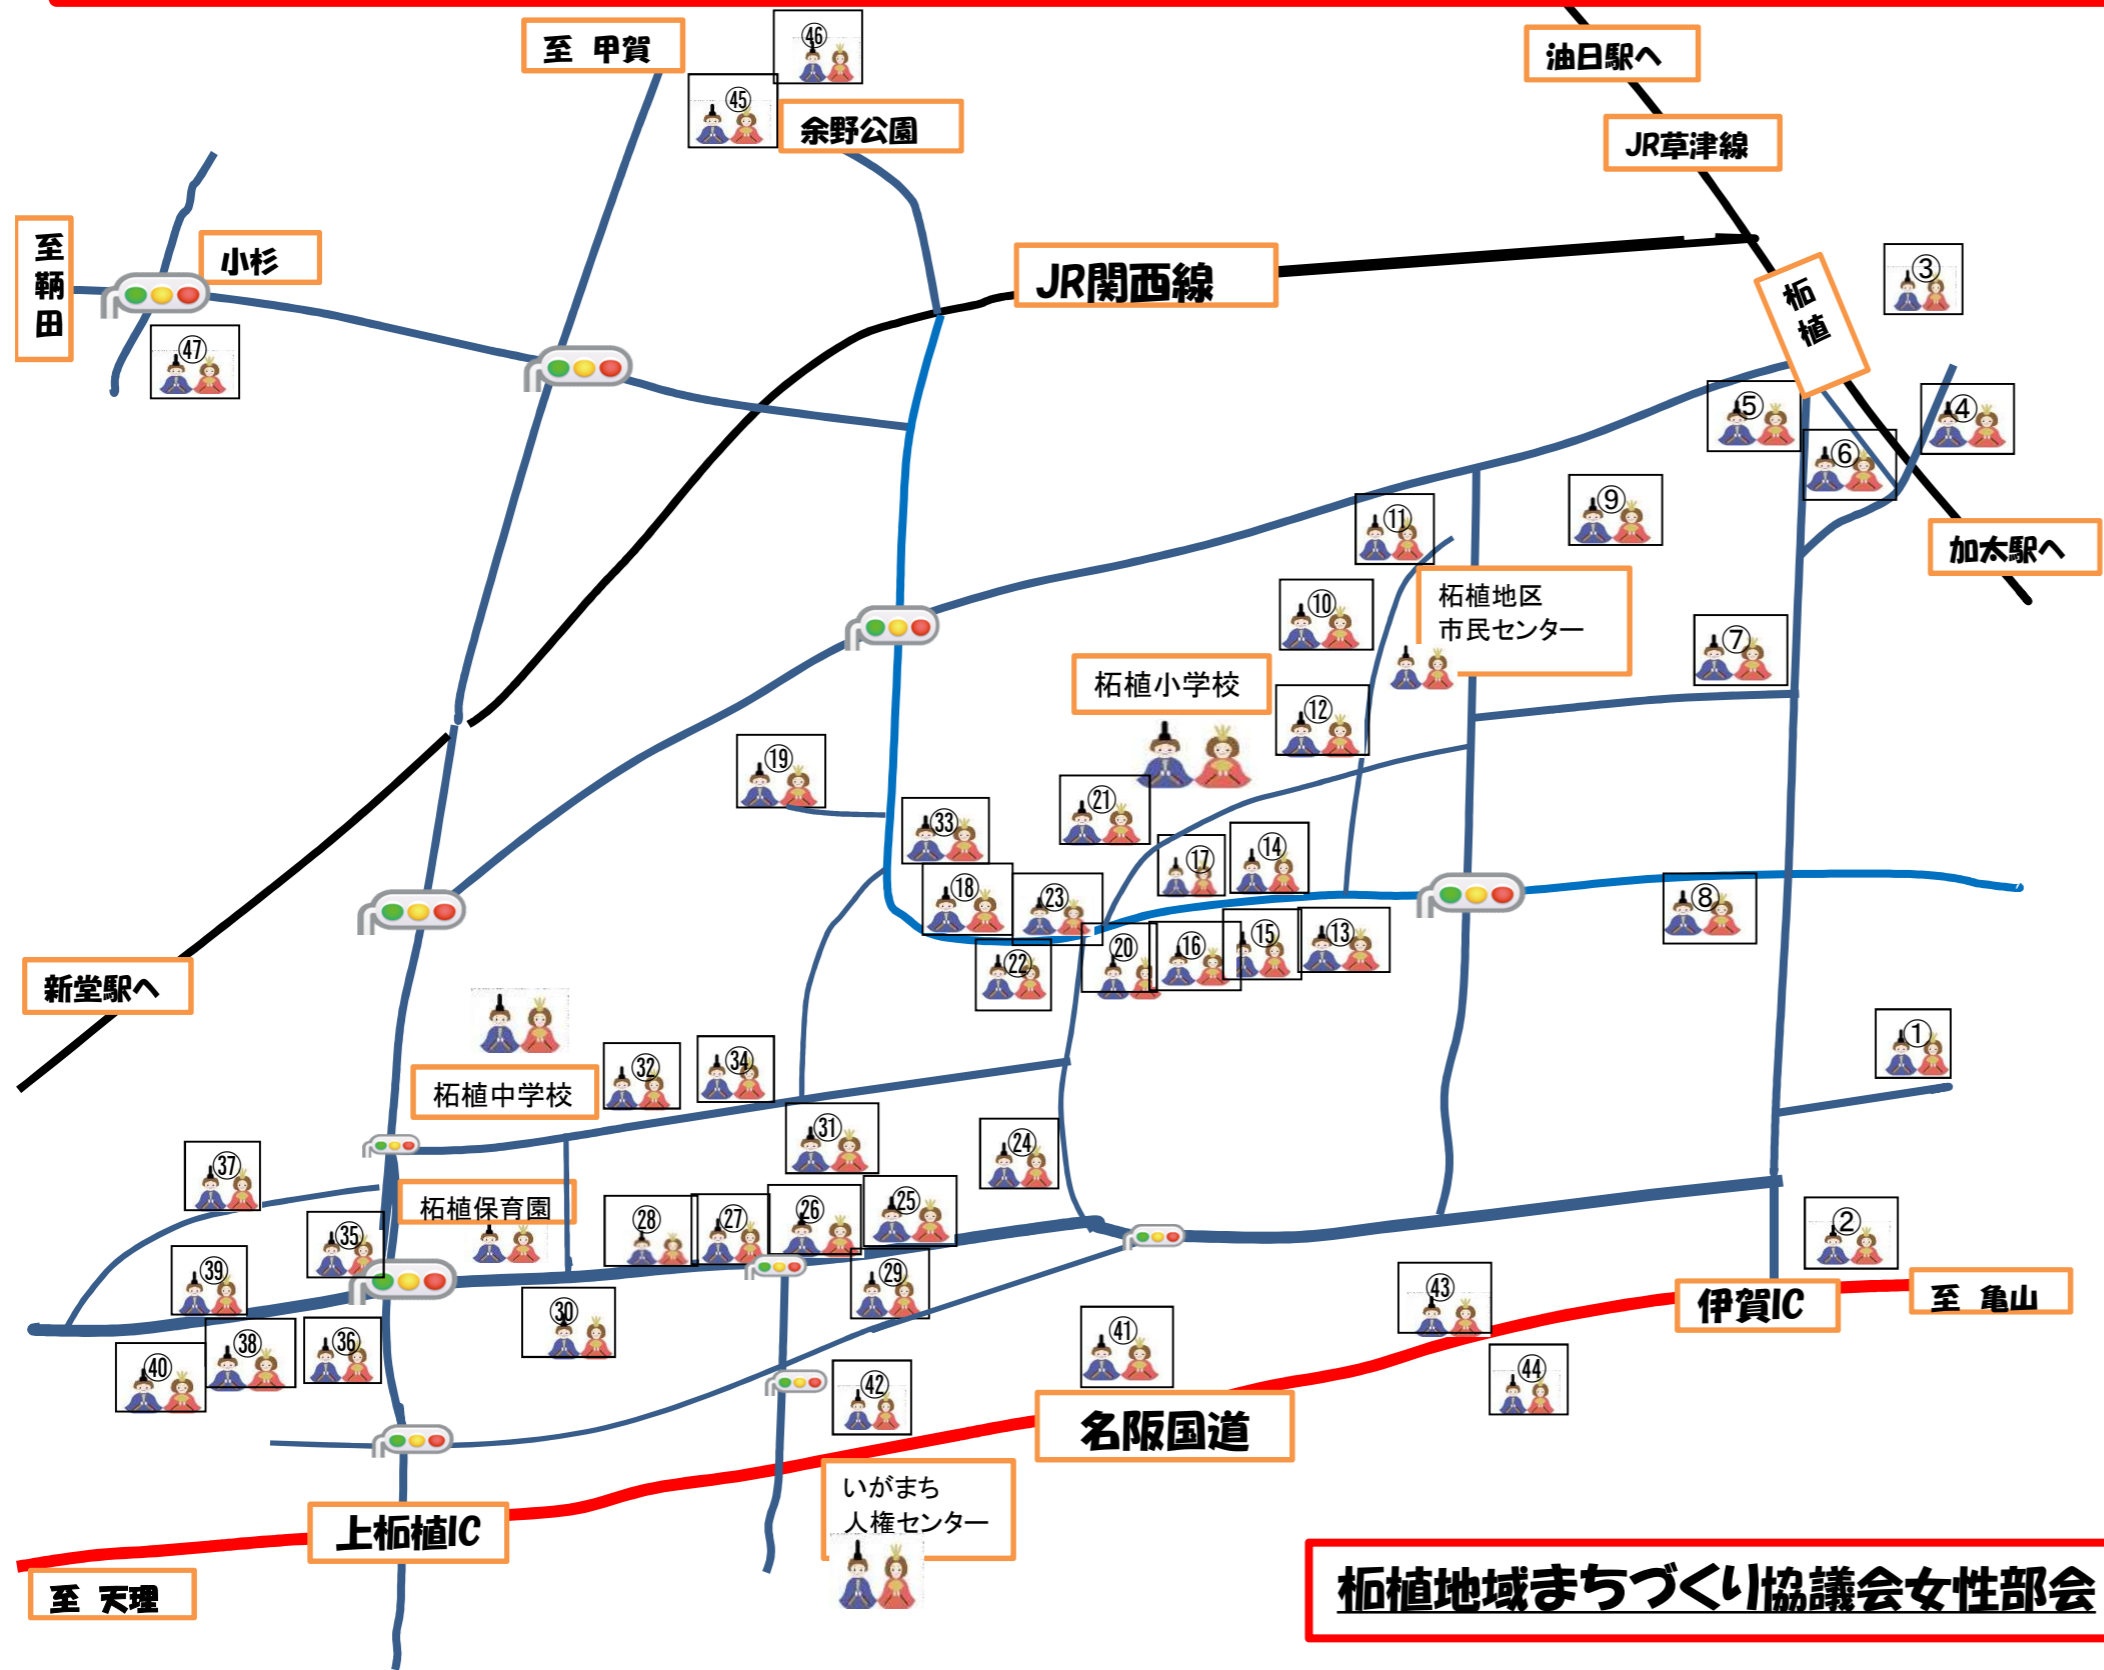

# 2017 柘植の街 手作りひな人形マップ

柘植地域まちづくり協議会女性部会

展示箇所一覧表 (敬称略)

1	岡鼻	会舟
2	岡鼻	福岡(伊賀タイヤ)
3	小林	柘植駅
4	小林	光林窯
5	小林	中村屋
6	小林	滋賀観光営業所
7	小林	(株)まちだ
8	小林	中村理容
9	柘植青葉台	ドルチェ
10	上町	都美恵神社
11	上町	つみえ家
12	上町	大道精肉店
13	上町	柘植駐在所
14	上町	村田歯科
15	上町	丸屋
16	上町	JA柘植ふれあい店
17	上町	相互クリーニング店
18	上町	油屋
19	下町	柘植歴史資料館
20	下町	カラオケ華
21	下町	柘植接骨院
22	下町	柘植電気
23	下町	村主新聞店
24	下町	上野信用金庫柘植支店
25	下町	紀平医院
26	下町	フラワー薬局
27	下町	松岡洋品店
28	下町	柘植郵便局
29	下町	石河印刷
30	下町	ヘヤーサロン福川
31	下町	半田美容室
32	下町	テルミ美容室
33	下町	中橋自動車
34	下町	理容清水
35	野村	藪本鉄工所
36	野村	幸栄堂
37	野村	丹羽美容室
38	野村	デイズ美容室
39	中柘植	旅籠屋
40	中柘植	鈴木板金
41	山出	小屋組(町田)
42	前川	老人いこいの家
43	上町	伊賀ドライブイン
44	上町	道の駅いが
45	倉部	余野公園管理事務所
46	倉部	アゼリア(余野公園)
47	小杉	小杉区活性化センター
		いがまち人権センター
		柘植保育園
		柘植小学校
		柘植中学校
		柘植地区市民センター