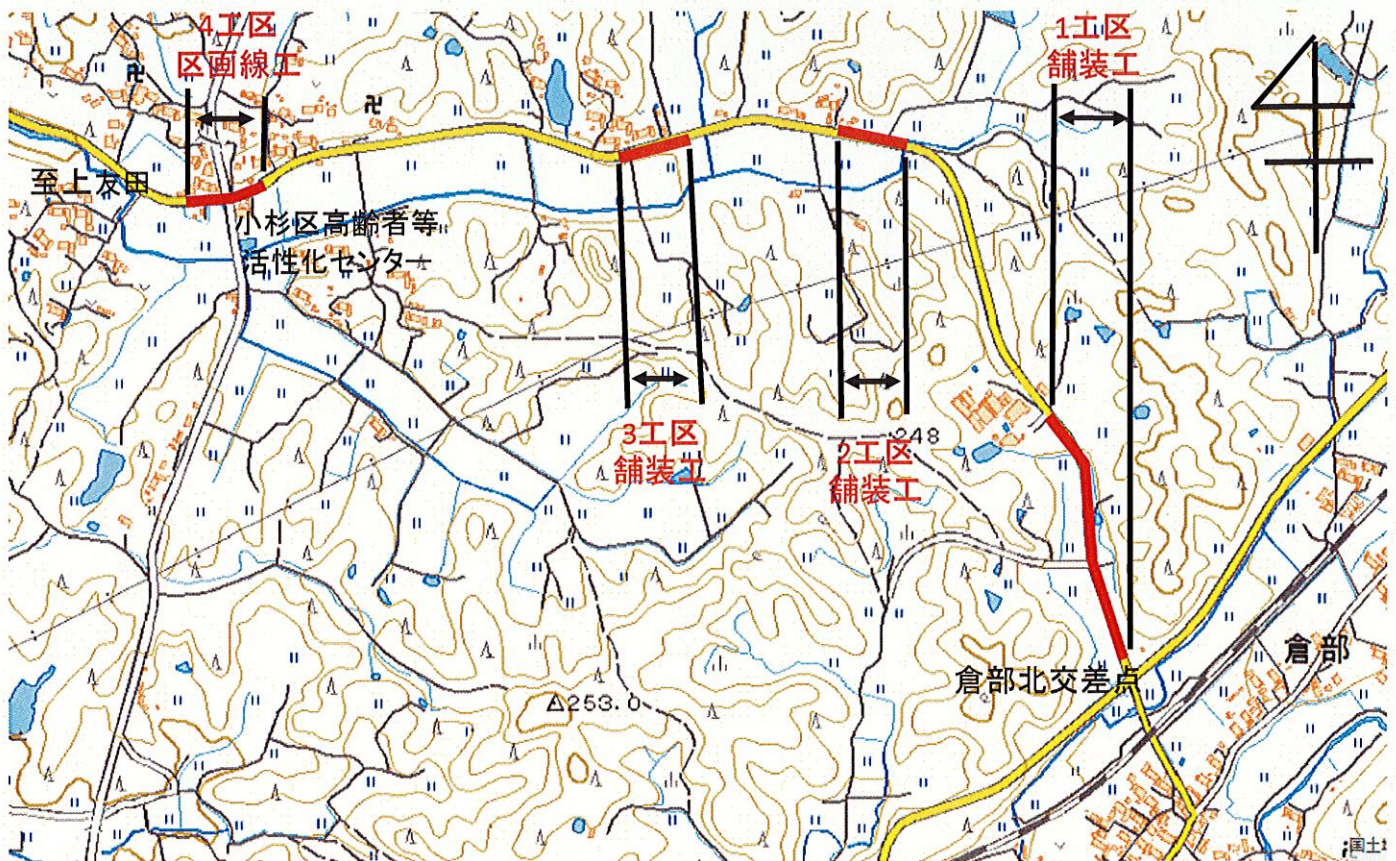

回覧

県道伊賀信楽線（小杉）交通規制のお知らせ

この度、伊賀市小杉地内において、舗装修繕工事を下記の期間にておこなうことになりましたので関係地区の皆様にご案内申し上げます。

工事期間中、近隣の皆様には、大変ご迷惑をお掛けいたしますが、ご理解、ご協力を賜りますようお願いいたします。

記

- 1 工事名：県道伊賀信楽線（小杉）舗装修繕工事
- 2 規制期間：平成29年 2月23日～平成29年 3月 3日（予定） 雨天順延
- 3 規制内容：片側交互通行
- 4 規制時間：AM9:00～PM5:00（予定）