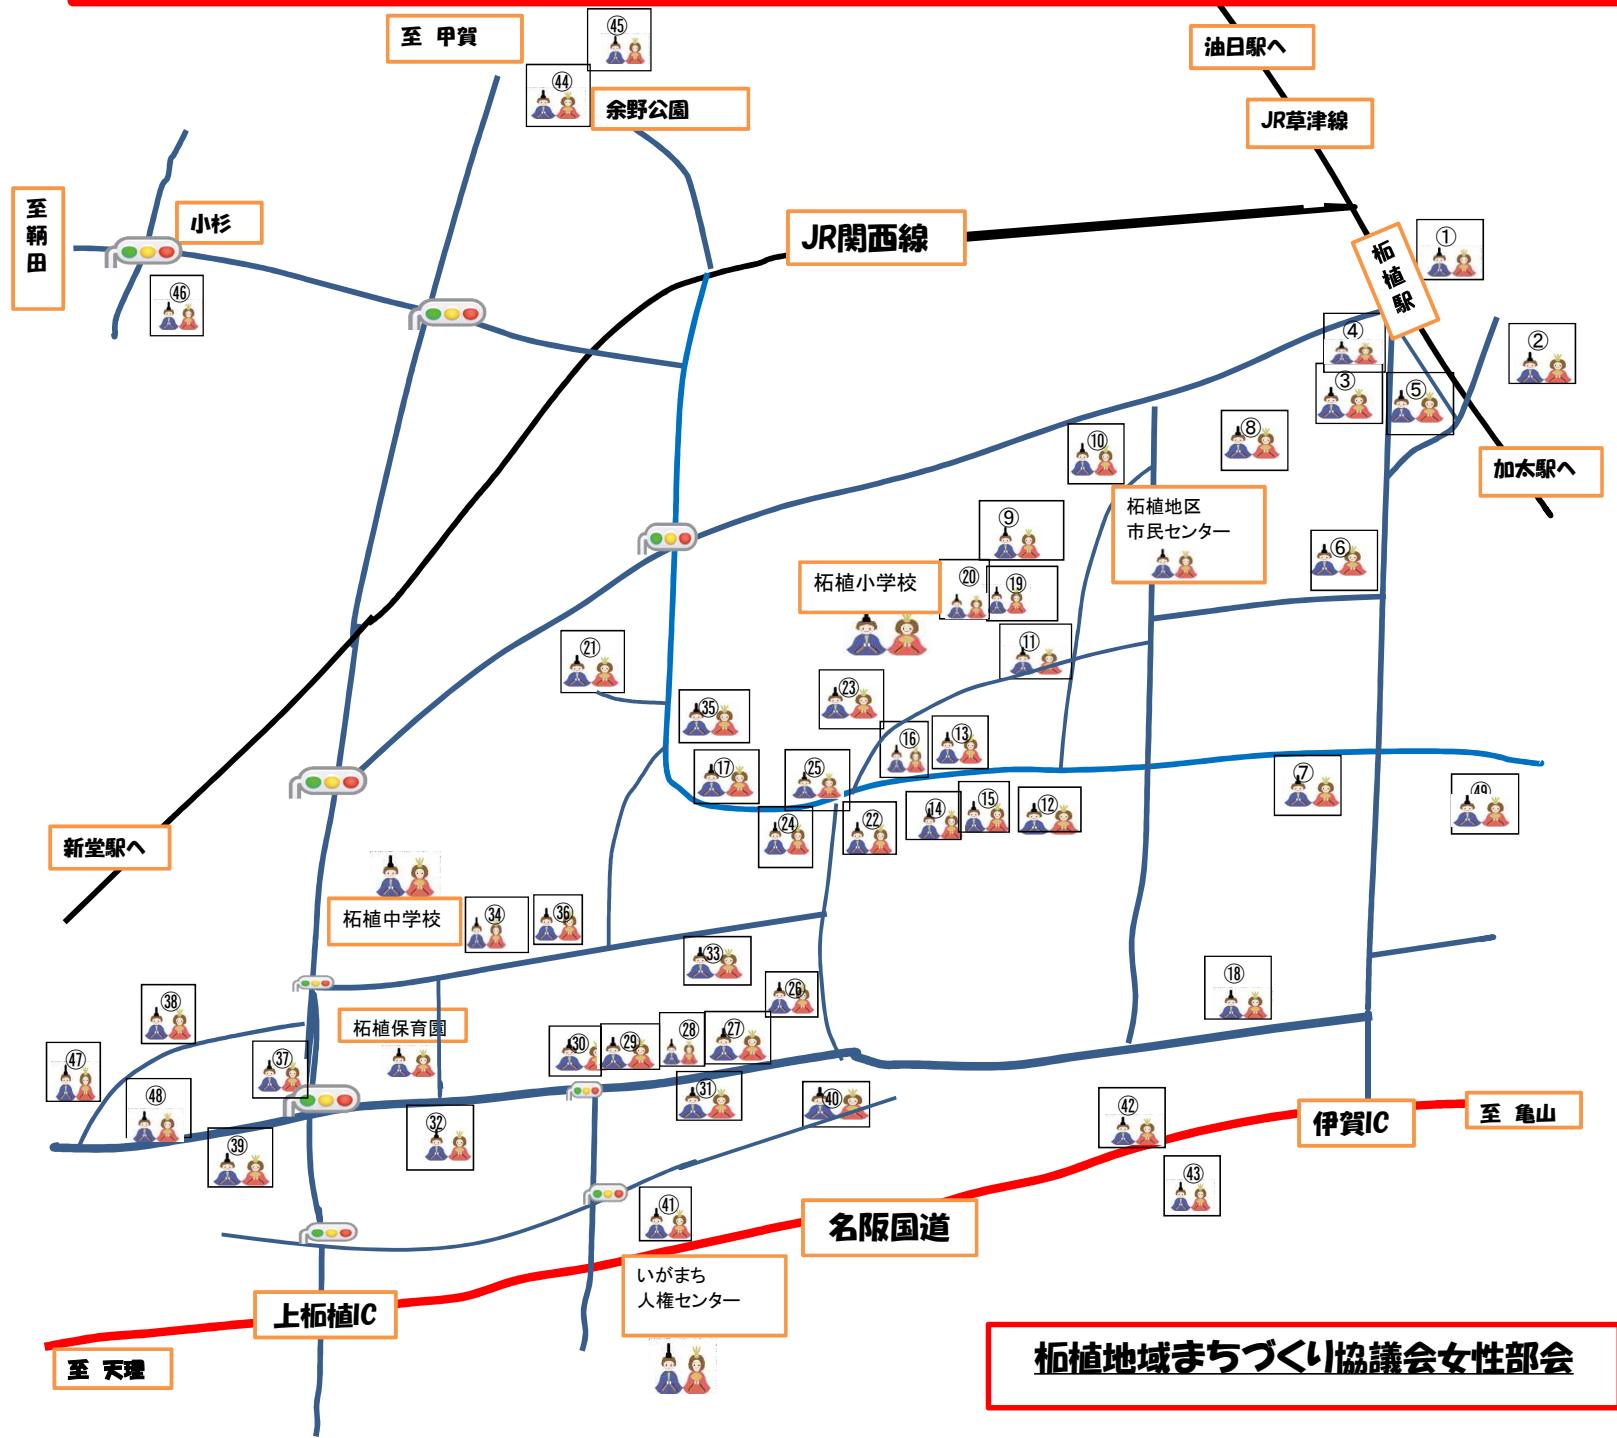

# 2018 柘植の街 手作りひな人形マップ

展示箇所一覧表 (敬称略)

1	小林	柘植駅
2	小林	光林窯
3	小林	中村屋
4	小林	柘植タクシー
5	小林	滋賀観光営業所
6	小林	櫛まちだ
7	小林	中村理容
8	柘植青葉台	ドルチェ
9	上町	都美恵神社
10	上町	つみえ家
11	上町	大道精肉店
12	上町	柘植駐在所
13	上町	村田歯科
14	上町	丸屋
15	上町	JA柘植ふれあい店
16	上町	相互クリーニング店
17	上町	油屋
18	上町	ハートサービス
19	上町	社のカフェいこいこ
20	上町	都美恵ステーション
21	下町	柘植歴史資料館
22	下町	カラオケ華
23	下町	柘植接骨院
24	下町	柘植電気
25	下町	村主新聞店
26	下町	上野信用金庫柘植支店
27	下町	紀平医院
28	下町	フラワー薬局
29	下町	松岡洋品店
30	下町	柘植郵便局
31	下町	石河印刷
32	下町	ヘヤーサロン福川
33	下町	半田美容室
34	下町	テルミ美容室
35	下町	中橋自動車
36	下町	理容清水
37	野村	藪本鉄工所
38	野村	丹羽美容室
39	野村	デイズ美容室
40	山出	小屋組(町田)
41	前川	老人いこいの家
42	上町	伊賀サービスエリア
43	上町	道の駅いが
44	倉部	余野公園管理事務所
45	倉部	アゼリア(余野公園)
46	小杉	小杉区活性化センター
47	中柘植	鈴木板金
48	中柘植	旅籠屋
49	岡鼻	岡鼻の里
50		いがまち人権センター
51		柘植保育園
52		柘植小学校
53		柘植中学校

柘植地域まちづくり協議会女性部会