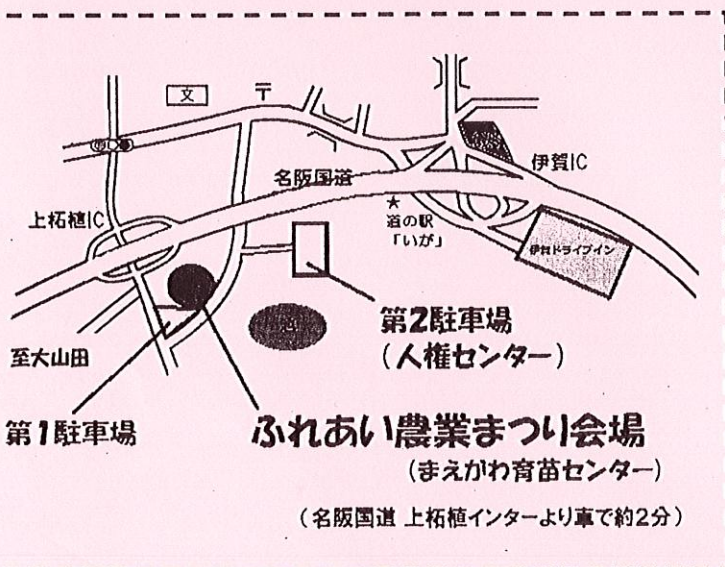

だい かい
第20回(2019)

のうぎょう

ふれあい農業まつり

とき: 11月23日(土・祝) 午前10時から

ところ: まえがわ育苗センター ~雨が降っても行きます~

もよお もの
【催し物】

- つみえだいこ
・都美恵太鼓
- ・フィア(バンド演奏)

もぎ てん
【模擬店】

にく
肉まん、あげぱん、からあげ、ホルモン、タピオカミルクティー、

あじ かし もち
味ごはん、みかん、菓子、よもぎ餅、ぶどうわらび餅

たまご はな やさい
卵、花、ヤーコン、さつまいも、ジュース、野菜、陶芸作品、

さをり織り作品、菓子パンなど

当日、お車でご来場の方は、第1駐車場(会場の南側)または第2駐車場(いがまち人権センター)をご利用下さい。

路上駐車は周辺住民の交通の妨げとなりますので、指定駐車場をご利用いただきますようお願いいたします。