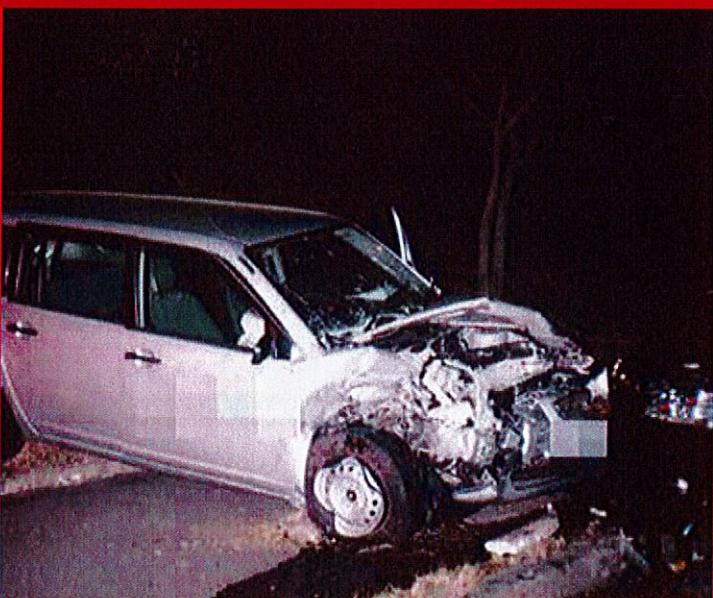

緊急

交通死亡事故多発警報発令中

発令期間

令和2年3月23日～4月30日までの間

横断歩道は歩行者優先 !!

※写真はイメージです。

三重県・三重県交通対策協議会

三重県内交通事故死者25人 前年対比プラス10人(3月22現在)

推進重点

- 歩行者の交通事故防止(特に高齢者の反射材着用の徹底)
- 高齢運転者の交通事故防止
- 全ての座席のシートベルト着用の徹底

ドライバーの皆さん

横断歩道は歩行者優先!

高齢者を見かけたら思いやりのある運転を!

全ての座席でシートベルトの着用!

交差点等での安全確認の徹底!

飲酒運転絶対禁止!

歩行者の皆さん

道路を横断するときは、確実な安全確認を!

横断歩道を渡りましょう!

夜間外出する際は反射材の着用を!