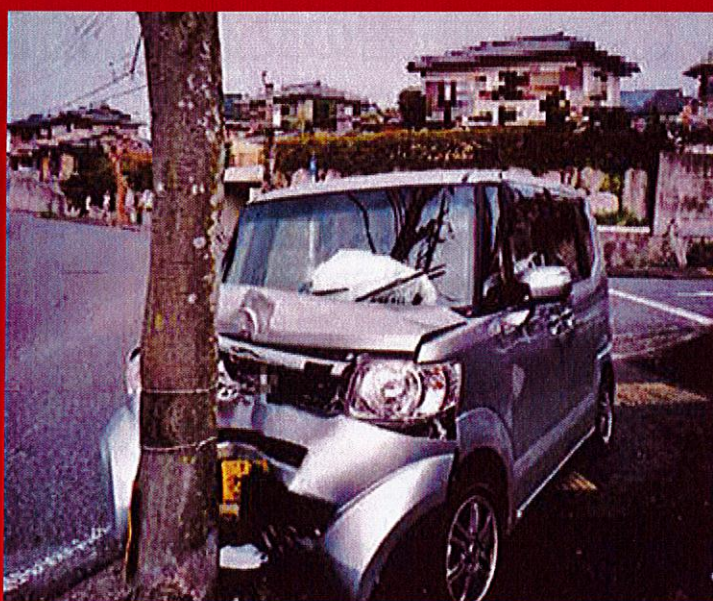

緊急

交通死亡事故多発警報発令中

発令期間

令和2年3月23日～4月30日までの間

横断歩道は歩行者優先 !!

※写真はイメージです。

三重県・三重県交通対策協議会

三重県内交通事故死者25人 前年対比プラス10人(3月22現在)

推進重点

- 歩行者の交通事故防止(特に高齢者の反射材着用の徹底)
- 高齢運転者の交通事故防止
- 全ての座席のシートベルト着用の徹底

ドライバーの皆さん

横断歩道は歩行者優先!

高齢者を見かけたら思いやりのある運転を!

全ての座席でシートベルトの着用!

交差点等での安全確認の徹底!

飲酒運転絶対禁止!

歩行者の皆さん

道路を横断するときは、確実な安全確認を!

横断歩道を渡りましょう!

夜間外出する際は反射材の着用を!